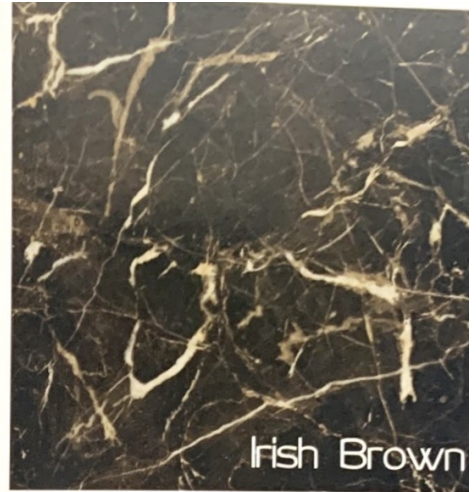

Botticino

Botticino Classico

Botticino Crema

Breccia Aurora

Rosaliya

Rosso Pissato

Australian White

Statuario 2

White

Venetino

Statuario

Black Marquino

Black Portoro

Brown Pearl

Mexican Brown

Colour

Saint Laurent

Golden Brown France

Irish Brown

Swiss Brown

Emperador Dark

Emperador Light

Grey Chegeri

Grey Fantasy

Grey Flurry

Champagne Grey

Grey William

Grey Morocco

Rosso Levanto

Nero Africano

Rosso Varona

Fire Red