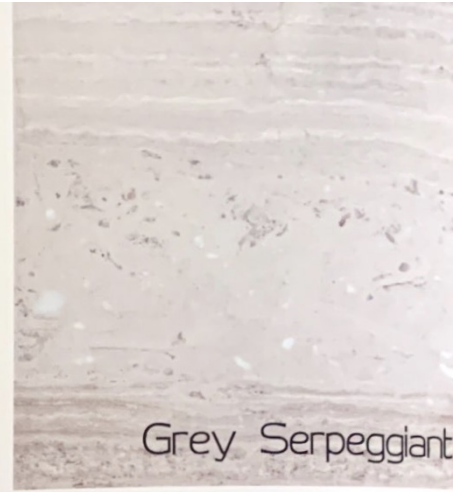

GREEK CRAFTSMANSHIP
CULTURED BY LA ITALIA

Bianco Marfil

Bianco Marfil 2

Spanish Beige

Crema Marfil

Danish Cream

Serpeggiante

Serpeggiante FG

Grey Serpeggiante

Beige

Daino

Daino Reale

Diano Fantasia

Perlato Vito.

Perlato Chips

Pearl Beige

Botticino

Botticino Classico

Botticino Crema

Breccia Aurora

Rosaliya

Rosso Pissato

Australian White

Statuario 2

Stellar Royal Blue

Stellar White

Stellar Grey

Stellar Black

Composite

Belgium Grey

Canalito

Fioroto