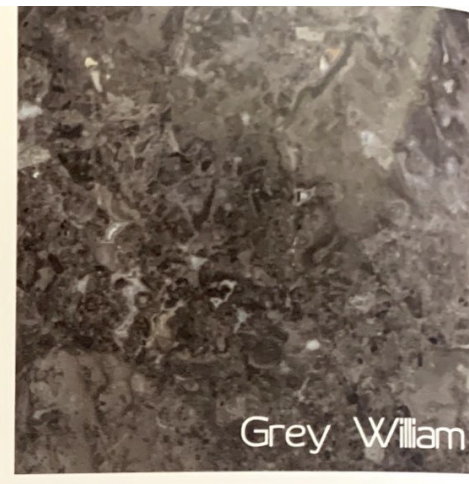

Botticino

Botticino Classico

Botticino Crema

Breccia Aurora

Rosaliya

Rosso Pissato

Australian White

Statuario 2

White

Venetino

Statuario

Black Marquino

Black Portoro

Brown Pearl

Mexican Brown

Colour

Saint Laurent

Golden Brown France

Irish Brown

Swiss Brown

Emperador Dark

Emperador Light

Grey Chegeri

Grey Fantasy

Grey Flurry

Champagne Grey

Grey William

Grey Morocco

Rosso Levanto

Nero Africano

Rosso Varona

Fire Red