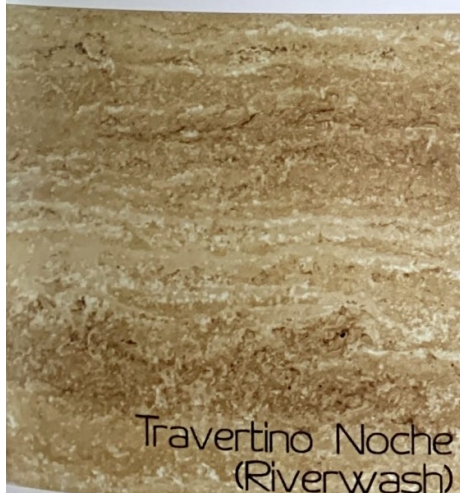

Saint Laurent

Golden Brown France

Irish Brown

Swiss Brown

Emperador Dark

Emperador Light

Grey Chegeri

Grey Fantasy

Grey Flurry

Champagne Grey

Grey William

Grey Morocco

Rosso Levanto

Nero Africano

Rosso Varona

Fire Red

Rosso Chegeri

Travertino

Travertino Noche

Travertino Tiger

Travertino
(Riverwash)

Travertino Noche
(Riverwash)

Travertino Cone

Travertino Rosso
(River wash)

Blue Eye Onyx

Onyx Caramello

Onyx Verde Green

Onyx

Honey Onyx

Onyx Mexican

Onyx Rosso Velve

Onyx Verde White