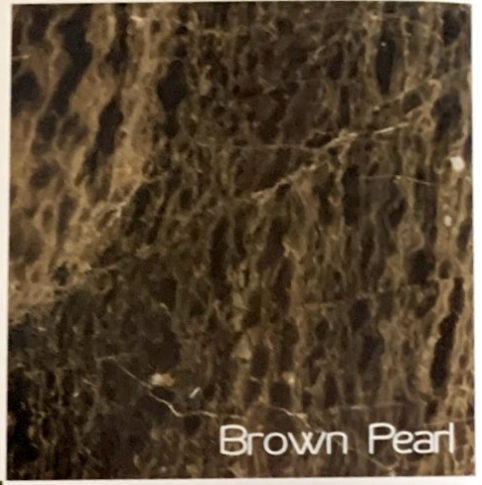

Botticino

Botticino Classico

Botticino Crema

Breccia Aurora

Rosaliya

Rosso Pissato

Australian White

Statuario 2

White

Venetino

Statuario

Black Marquino

Black Portoro

Brown Pearl

Mexican Brown

Colour

Saint Laurent

Golden Brown France

Irish Brown

Swiss Brown

Emperador Dark

Emperador Light

Grey Chegeri

Grey Fantasy

Grey Flurry

Champagne Grey

Grey William

Grey Morocco

Rosso Levanto

Nero Africano

Rosso Varona

Fire Red