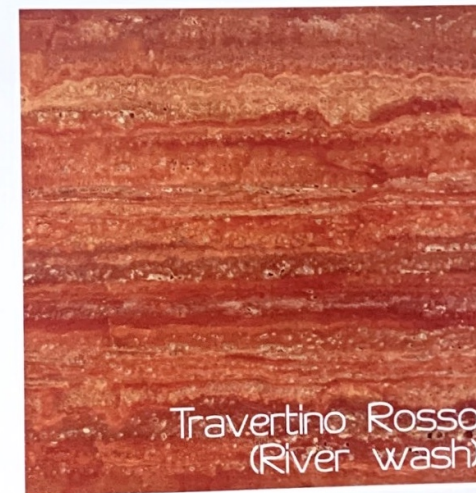

Saint Laurent

Golden Brown France

Irish Brown

Swiss Brown

Emperador Dark

Emperador Light

Grey Chegeri

Grey Fantasy

Grey Flurry

Champagne Grey

Grey William

Grey Morocco

Rosso Levanto

Nero Africano

Rosso Varona

Fire Red

Rosso Chegeri

Travertino

Travertino Noche

Travertino Tiger

Travertino
(Riverwash)

Travertino Noche
(Riverwash)

Travertino Cone

Travertino Rosso
(River wash)

Blue Eye Onyx

Onyx Caramello

Onyx Verde Green

Onyx

Honey Onyx

Onyx Mexican

Onyx Rosso Velve

Onyx Verde White