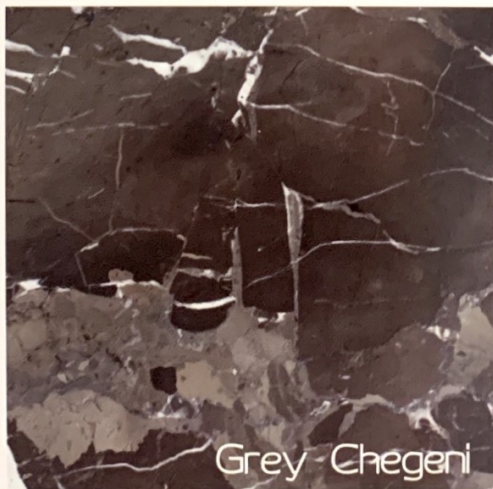

Botticino

Botticino Classico

Botticino Crema

Breccia Aurora

Rosaliya

Rosso Pissato

Australian White

Statuario 2

White

Venetino

Statuario

Black Marquino

Black Portoro

Brown Pearl

Mexican Brown

Colour

Saint Laurent

Golden Brown France

Irish Brown

Swiss Brown

Emperador Dark

Emperador Light

Grey Chegeri

Grey Fantasy

Grey Flurry

Champagne Grey

Grey William

Grey Morocco

Rosso Levanto

Nero Africano

Rosso Varona

Fire Red