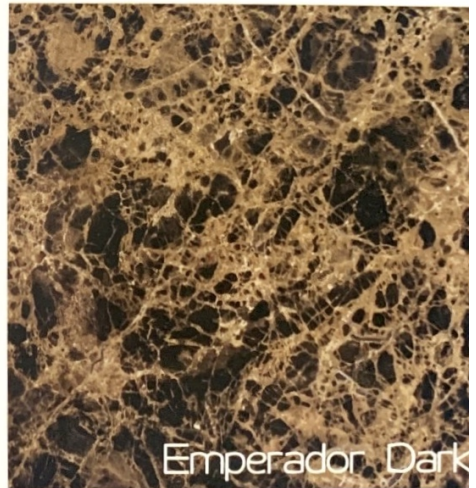

White

Venetino

Statuario

Black Marquino

Black Portoro

Brown Pearl

Mexican Brown

Colour

Saint Laurent

Golden Brown France

Irish Brown

Swiss Brown

Emperador Dark

Emperador Light

Grey Chegeri

Grey Fantasy

Grey Flurry

Champagne Grey

Grey William

Grey Morocco

Rosso Levanto

Nero Africano

Rosso Varona

Fire Red