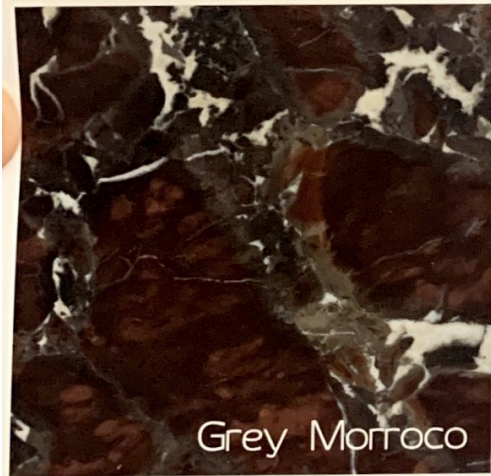

Botticino

Botticino Classico

Botticino Crema

Breccia Aurora

Rosaliya

Rosso Pissato

Australian White

Statuario 2

White

Venetino

Statuario

Black Marquino

Black Portoro

Brown Pearl

Mexican Brown

Colour

Saint Laurent

Golden Brown France

Irish Brown

Swiss Brown

Emperador Dark

Emperador Light

Grey Chegeri

Grey Fantasy

Grey Flurry

Champagne Grey

Grey William

Grey Morocco

Rosso Levanto

Nero Africano

Rosso Varona

Fire Red